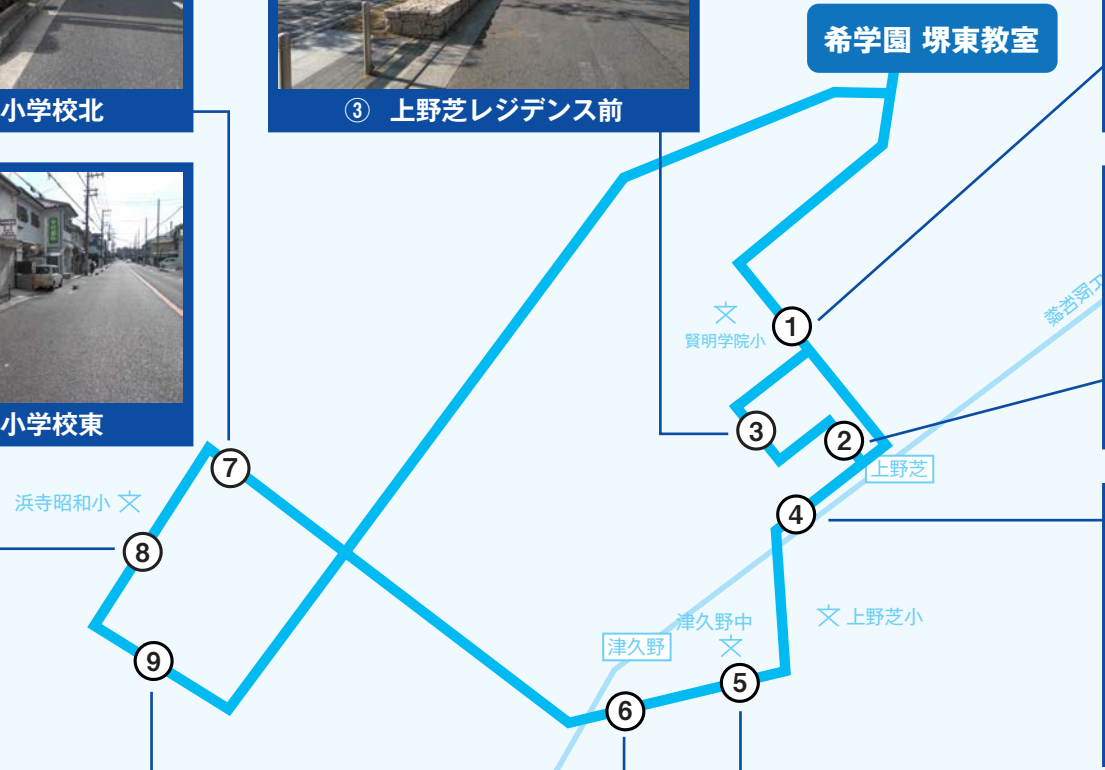

通塾バス 停留所一覧

⑦ 浜寺昭和小学校北

③ 上野芝レジデンス前

① 南陵通四丁 [バス停]

⑧ 浜寺昭和小学校東

② 上野芝駅前 (履中天皇陵南) [バス停]

⑨ はまでら保育園 向かい

⑥ 堺市立総合医療センター北 [バス停]

⑤ 津久野中学校前

④ 津久野町 [バス停]

※詳細な位置情報ならびに運行スケジュールはお問い合わせください。